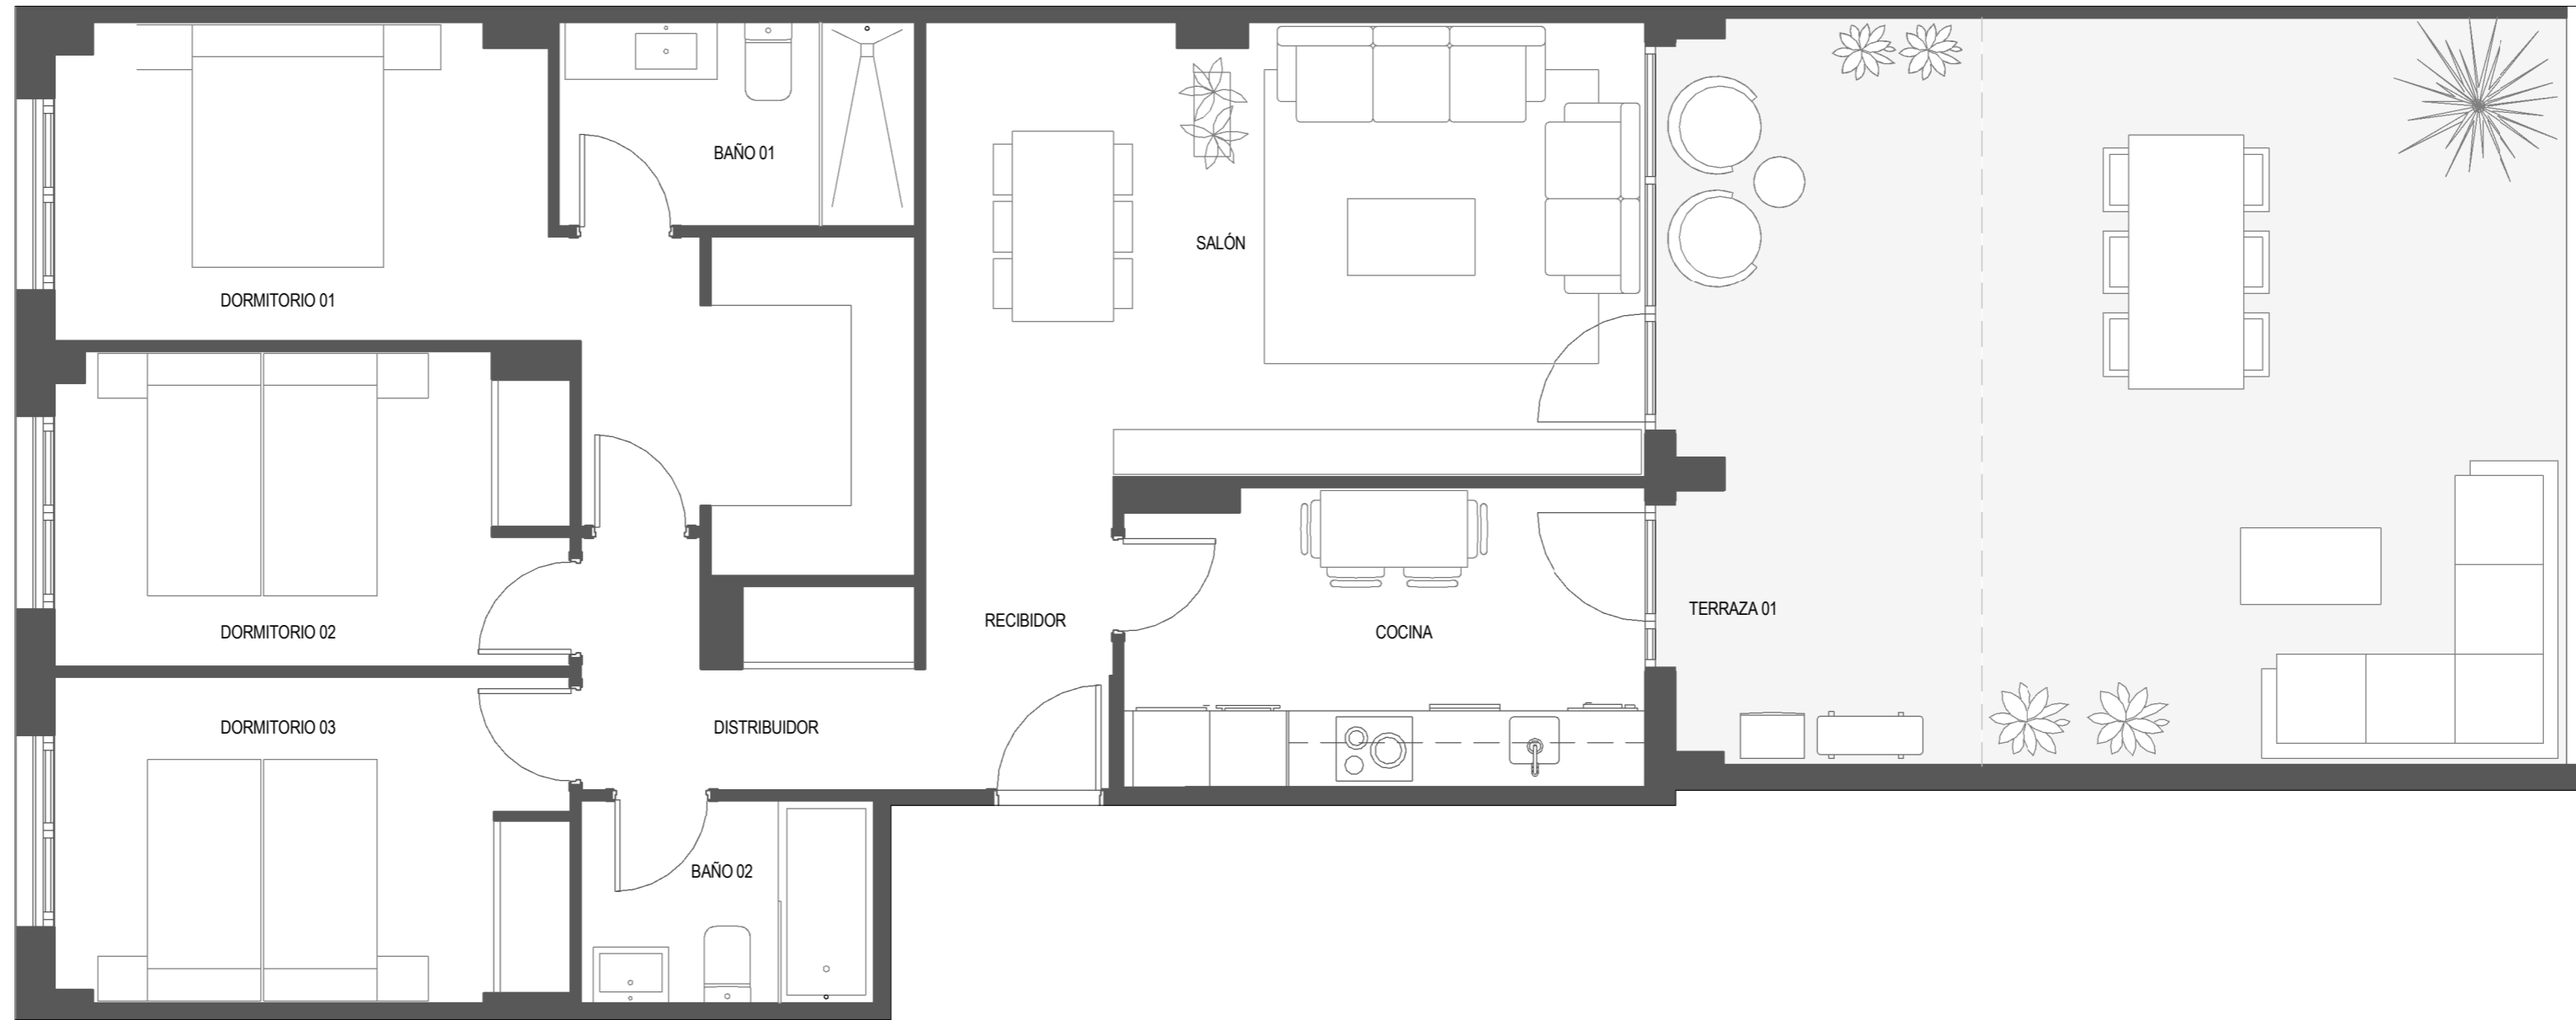

SUPERFICIE ÚTIL T02	
RECIBIDOR	2,90 m ²
COCINA	9,45 m ²
SALÓN	21,00 m ²
DISTRIBUIDOR	4,45 m ²
BAÑO 01	4,50 m ²
BAÑO 02	3,70 m ²
DORMITORIO 01	16,30 m ²
DORMITORIO 02	9,75 m ²
DORMITORIO 03	10,30 m ²
	82,35 m ²
TERRAZA 01	40,85 m ²
	40,85 m ²
TOTAL	123,20 m ²

AQUA HOMES moliner
E05-BAJO A
E06-BAJO B