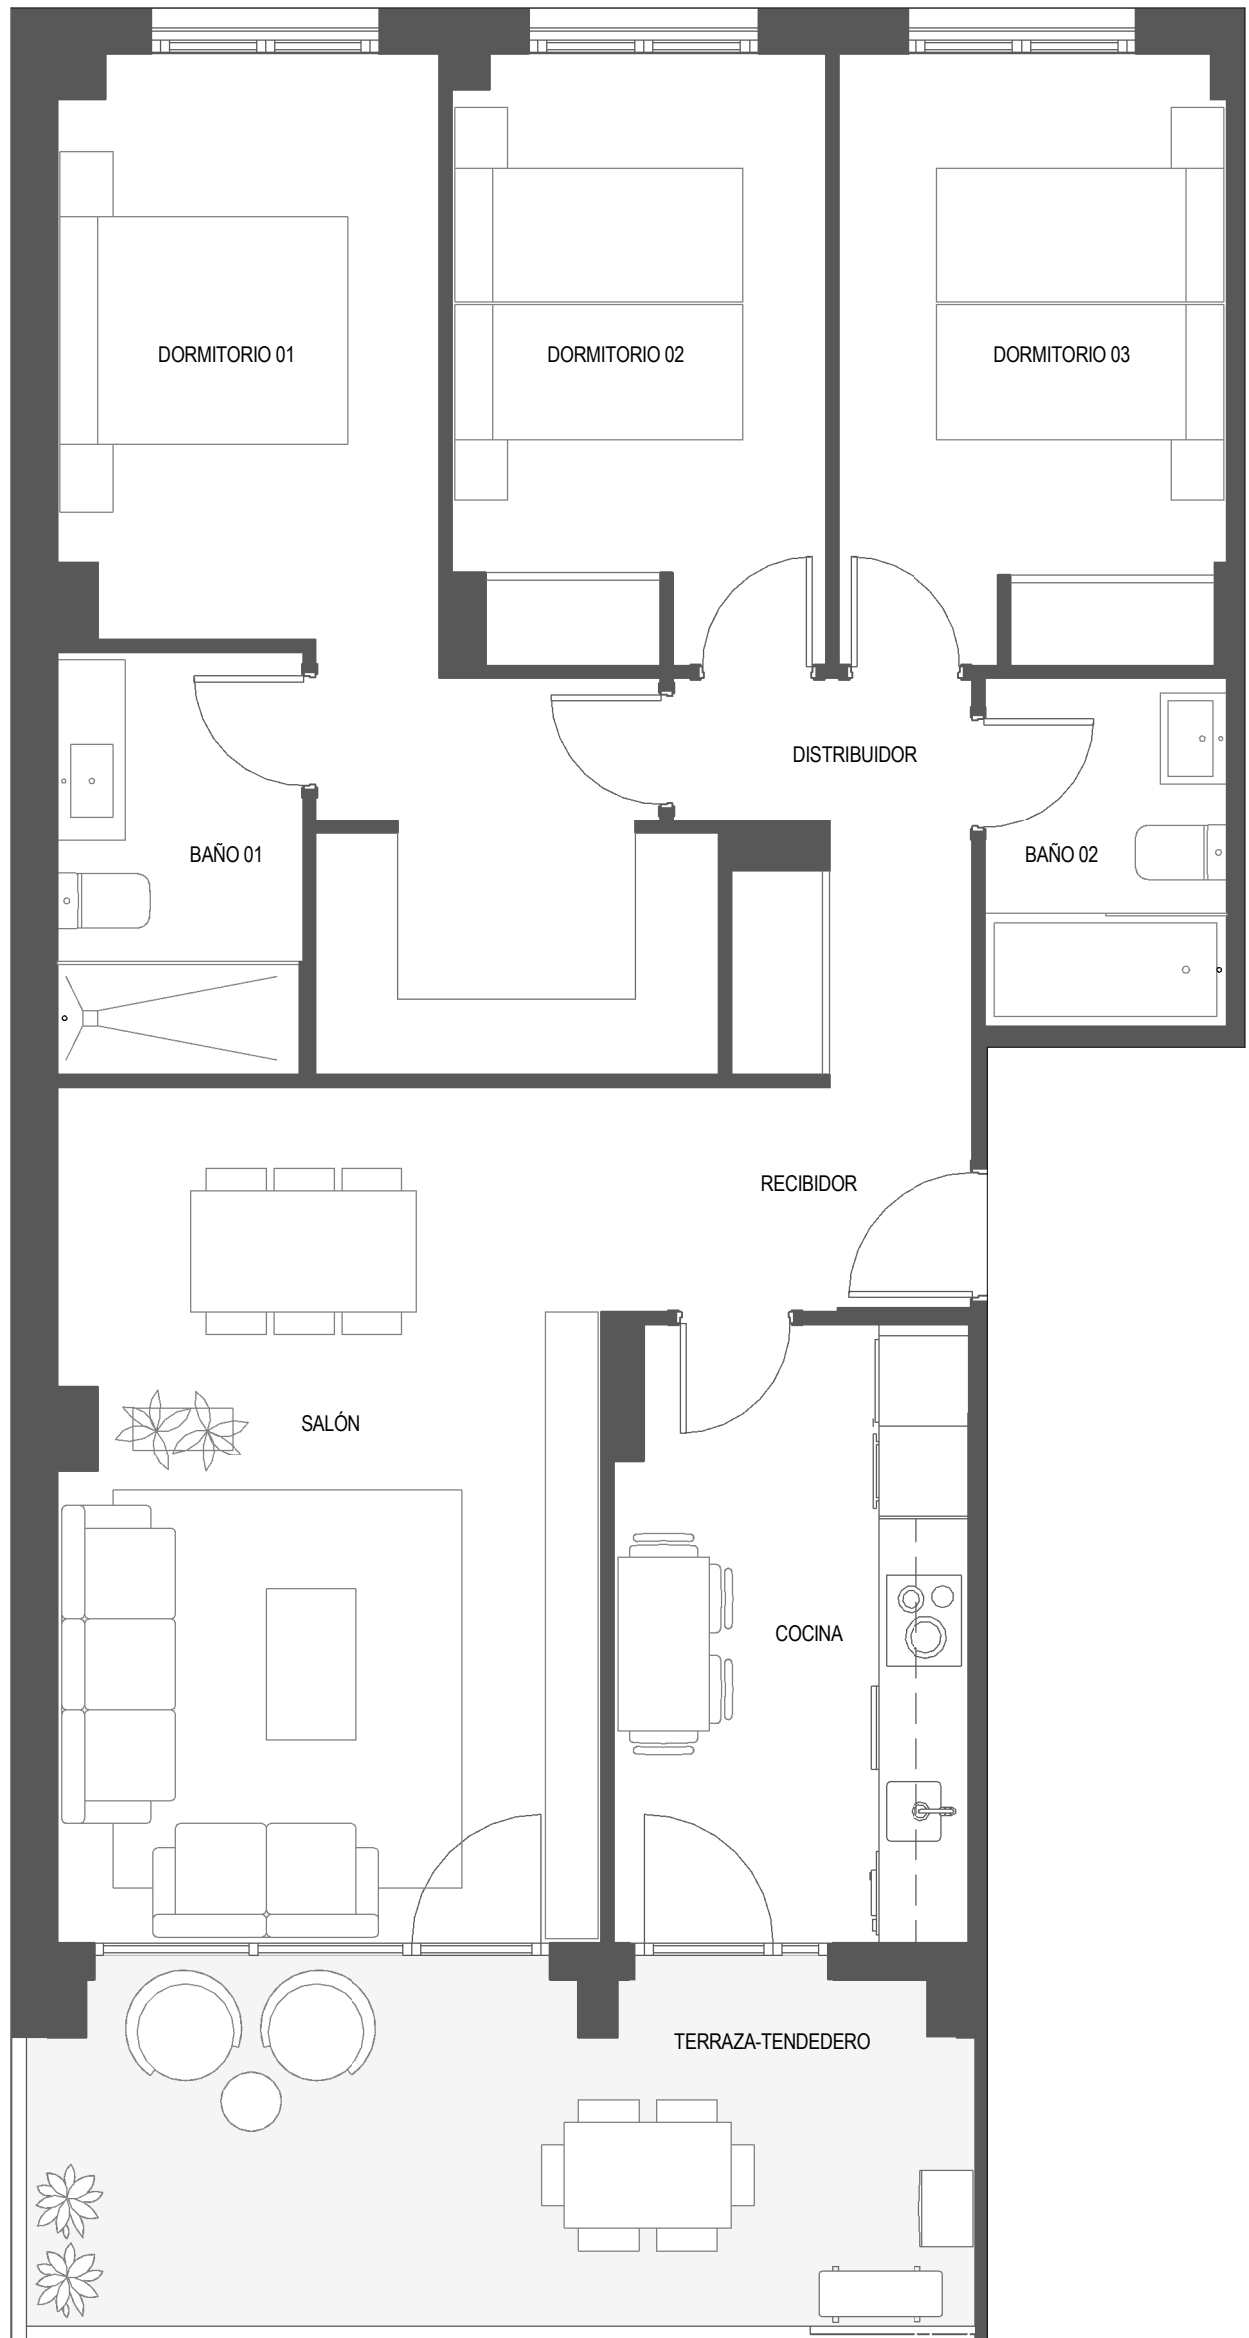

SUPERFICIE ÚTIL T04	
RECIBIDOR	2,90 m ²
COCINA	9,45 m ²
SALÓN	21,00 m ²
DISTRIBUIDOR	4,45 m ²
BAÑO 01	4,50 m ²
BAÑO 02	3,70 m ²
DORMITORIO 01	16,35 m ²
DORMITORIO 02	9,75 m ²
DORMITORIO 03	10,30 m ²
	82,40 m ²
TERRAZA-TENEDERO	14,00 m ²
	14,00 m ²
TOTAL	96,40 m ²

AQUA HOMES moliner

E05-1°2'3"4° B
E06-1°2'3"4° A